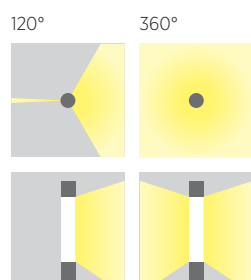

The Collection **6.0**

inverlight[®]
STAINLESS LIGHTING SOLUTIONS

Guardian

Body completely made of stainless steel Aisi 316.
Sand-blasted methacrylate diffuser.

Corps complètement réalisé en acier inoxydable AISI 316.
Diffuseur en méthacrylate sablé.

Corpo total inox Aisi 316.
Diffusore in metacrilato sabbaiato.

 IP 54 IK 09 

 E27 \ 1 x HIPAR-L30 \ 70W 11° \
55000cd \ 220-230V
diffusion 120°
20301
diffusion 360°
20302

Cement mounting kit **50311**

via P. Stucchi, 2 \ 20872 Cornate d'Adda (MB) Italy
tel. +39 039 6060754 \ Fax +39 039 6887843
www.inverlight.it \ info@inverlight.it