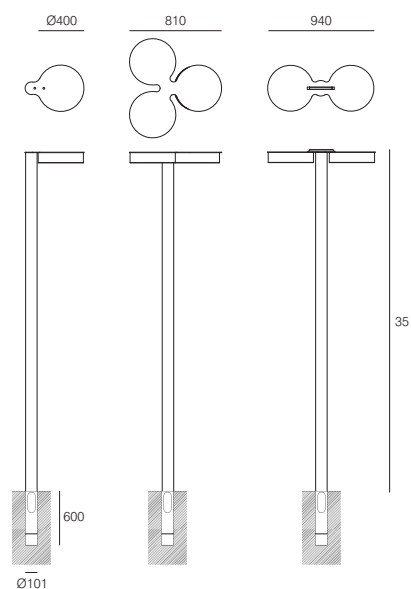

## Harvest / NEW

Body completely made of stainless steel Aisi 316.  
Opal Polycarbonate diffuser.  
Light direction only downward.

Corps complètement réalisé en acier inoxydable AISI 316.  
Diffuseur en polycarbonate opale.  
Direction lumière exclusivement vers le bas.

Corpo total inox Aisi 316.  
Diffusore in policarbonato opale.  
Direzione luce esclusivamente verso il basso.

1 x LED 3000K \ 29.2W \ 3750lm \  
220-240V

1 places **24401**

2 x LED 3000K \ 29.2W \ 3750lm \  
220-240V

2 places **24402**

3 x LED 3000K \ 29.2W \ 3750lm \  
220-240V

3 places **24403**

LED 4000K + 4K

via P. Stucchi, 2 \ 20872 Cornate d'Adda (MB) Italy  
tel. +39 039 6060754 \ Fax +39 039 6887843  
[www.inverlight.it](http://www.inverlight.it) \ [info@inverlight.it](mailto:info@inverlight.it)