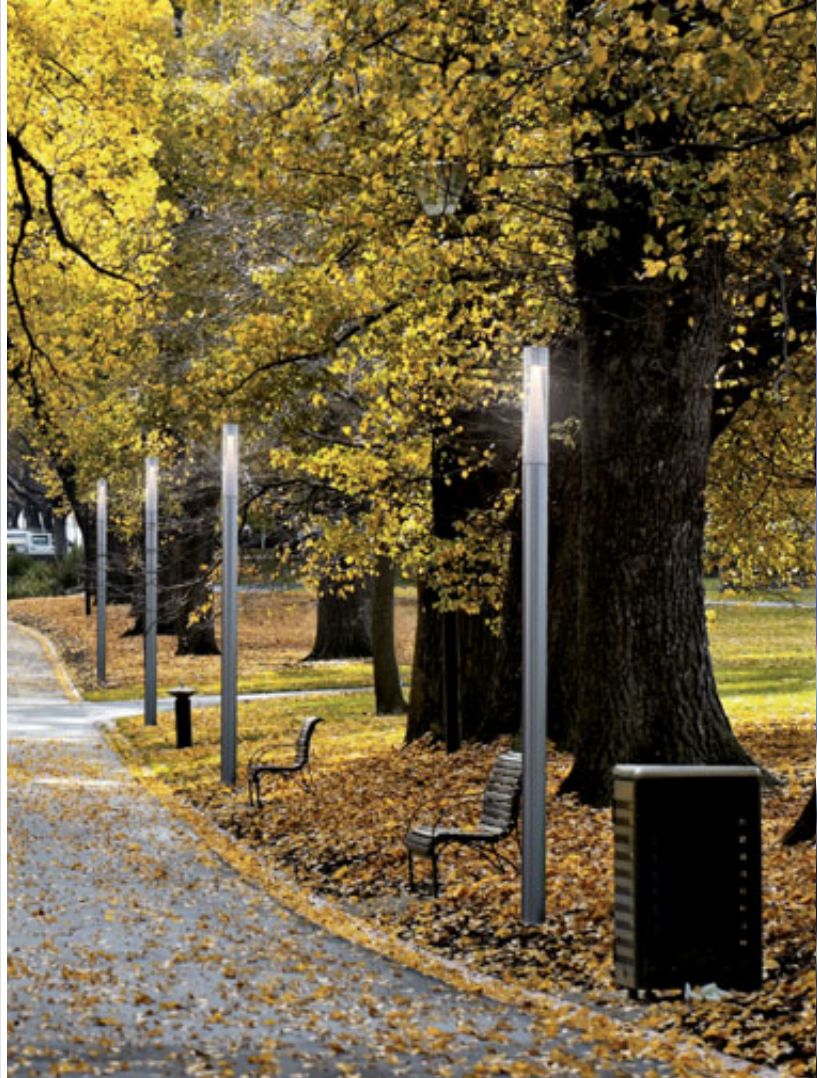

The Collection **6.0**

inverlight[®]
STAINLESS LIGHTING SOLUTIONS

Rondinara C50

Body completely made of stainless steel Aisi 316.
Polycarbonate/glass diffuser.
Light direction only downward.

Corps complètement réalisé en acier inoxydable AISI 316.
Diffuseur en polycarbonate/verre.
Direction lumière exclusivement vers le bas.

Corpo total inox Aisi 316.
Diffusore in policarbonato/vetro.
Direzione luce esclusivamente verso il basso.

h 4.00m

h 3.00m

h 2.00m

CE IP 65 IK 08

G12 1 x HCI-T \ 150W \
15000lm \ 220-230V
Grey cone / glass diffuser
h 4.00 **22301**
h 3.00 **22302**

190

Rondinara T50

Body completely made of stainless steel Aisi 316.
Polycarbonate/glass diffuser.
Light direction only downward.

Corps complètement réalisé en acier inoxydable AISI 316.
Diffuseur en polycarbonate/verre.
Direction lumière exclusivement vers le bas.