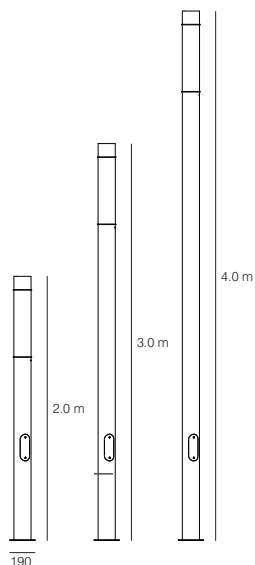

The Collection **6.0**

inverlight[®]
STAINLESS LIGHTING SOLUTIONS

Rondinara C50

Body completely made of stainless steel Aisi 316.
Polycarbonate/glass diffuser.
Light direction only downward.

Corps complètement réalisé en acier inoxydable AISI 316.
Diffuseur en polycarbonate/verre.
Direction lumière exclusivement vers le bas.

Corpo total inox Aisi 316.
Diffusore in policarbonato/vetro.
Direzione luce esclusivamente verso il basso.

h 4.00m

h 3.00m

h 2.00m

CE IP 65 IK 08

G12 1 x HCI-T \ 150W \
15000lm \ 220-230V
Grey cone / glass diffuser
h 4.00 **22301**
h 3.00 **22302**

190

Rondinara T50

Body completely made of stainless steel Aisi 316.
Polycarbonate/glass diffuser.
Light direction only downward.

Corps complètement réalisé en acier inoxydable AISI 316.
Diffuseur en polycarbonate/verre.
Direction lumière exclusivement vers le bas.

Corpo total inox Aisi 316.
Diffusore in policarbonato/verro.
Direzione luce esclusivamente verso il basso.

 G12 1 x HCI-T \ 70W \
7000lm \ 220-230V
h 3.00 **22331**
h 2.00 **22333**

 G12 1 x HCI-T \ 35W \
3300lm \ 220-230V
h 2.00 **22334**