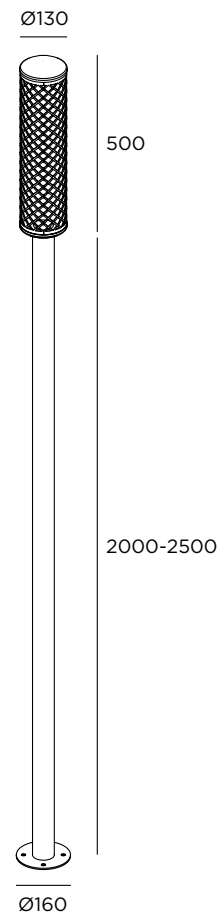

LED 14W / 1400lm / 220-240V / H 2000 mm

SCP1AF1H1

LED 14W / 1400lm / 220-240V / H 2500 mm

SCP1AF1H2

Accessories

ZA011 Kit à murer pour fixation dans le béton

Couleur LED	Finition
1 2200 K	IN Inox
2 2700 K	BT Browntech
3 3000 K	NB Naturalblack

Transformateurs 24V p. 240

Sursum corda

CE IP65 IK08 220-240V

Acier inoxydable AISI 316L

Diffuseur polycarbonate opal

Fixation au sol avec chevilles ou kit en option