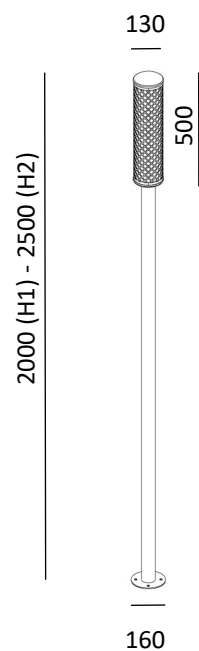

Info techniques

LED	2200 K, 2700 K, 3000 K - CRI >90
Classe	I
Puissance	14 W
Flux lumineux	1400 lm
Optique	360°
Résistance à la rupture	IK 08
Degré de protection	IP 65
Poids	7-8 kg
Connexion électrique	220-240 V

Couleurs

Inox	IN	
Browntech	BT	
Naturalblack	NB	

Description du produit

Corps complètement réalisé en acier inoxydable AISI 316
Diffuseur opal
Fixation au sol avec vis et chevilles ou kit d'encastrement en option

Dessin technique

INVER-

LIGHT SRL

Via Primo Stucchi, 2 - 20872 Cornate d' Adda MB- Italy
www.inverlight.it info@inverlight.it T. +39.039.6060754