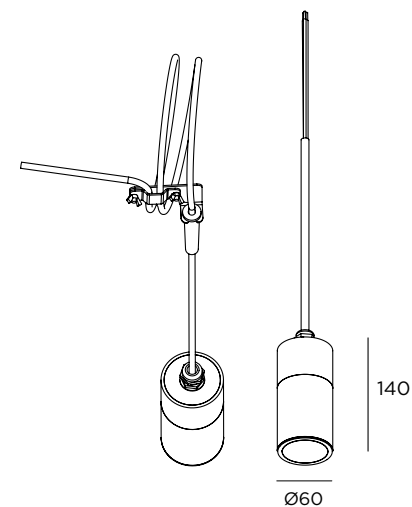

GU10 max 6W / 220/240V

AHP1H1

GU5,3 max 6W / 12V

AHP2H1

LED 3,6W / 360lm / 24V

AHP3H1

Optional

CASP2 **IN** Casquette Inox
CASP2 **BT** Casquette Browntech
CASP2 **NB** Casquette Naturalblack
SC1 Filtre nid d'abeille noir

Couleur LED	Finition
3 3000 K	IN Inox
	BT Browntech
	NB Naturalblack

Transformateurs 12 et 24V

p. 218

Ad hoc

IP65 IK08 12V / 24V / 220-240V

Acier inoxydable AISI 316L
Suspension pour arbres, pergolas, etc.

Diffuseur avec verre transparent

Livré avec 5 m de câble

Fixation aux arbres avec câble d'alimentation + clip verrouille-câble

Transformateur 12 et 24V non compris