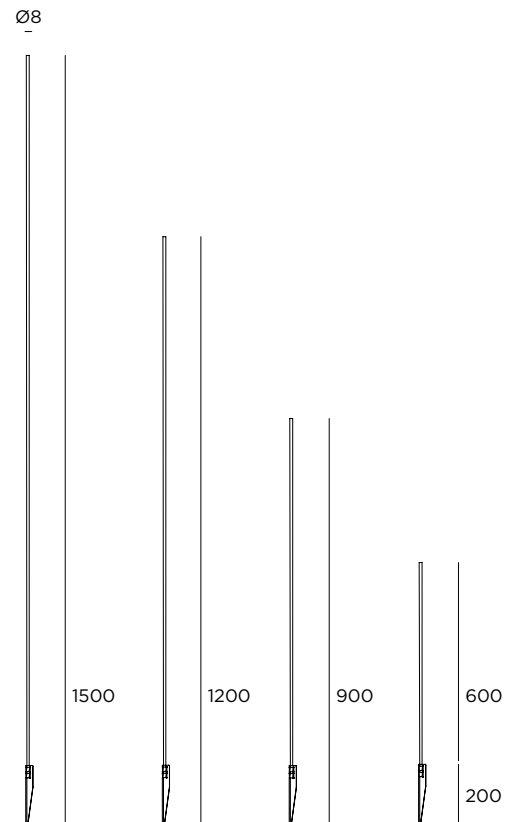

LED 0,5W / 50 lm / 24V / H 600 mm

SMP1BH1 ■ ■ ■ ■

LED 0,5W / 50 lm / 24V / H 900 mm

SMP1BH2 ■ ■ ■ ■

LED 0,5W / 50 lm / 24V / H 1200 mm

SMP1BH3 ■ ■ ■ ■

LED 0,5W / 50 lm / 24V / H 1500 mm

SMP1BH4 ■ ■ ■ ■

■ Couleur LED ■ Longueur diffuseur Finition

A blanc **5** 50 mm **IN** Inox

B blanc chaud **8** 80 mm **BT** Browntech

C vert

D bleu

E rouge

F jaune

Transformateurs 24V p. 240

Soffione mini P1

CE IP65 IK07 24V

Acier inoxydable AISI 316L

Fixation dans le sol sur piquet

Diffuseur en PMMA L= 50mm et 80mm

LED blanc, blanc chaud, vert, bleu, jaune, rouge

Livré avec câble L= 3 mt

Transformateur 24V non compris