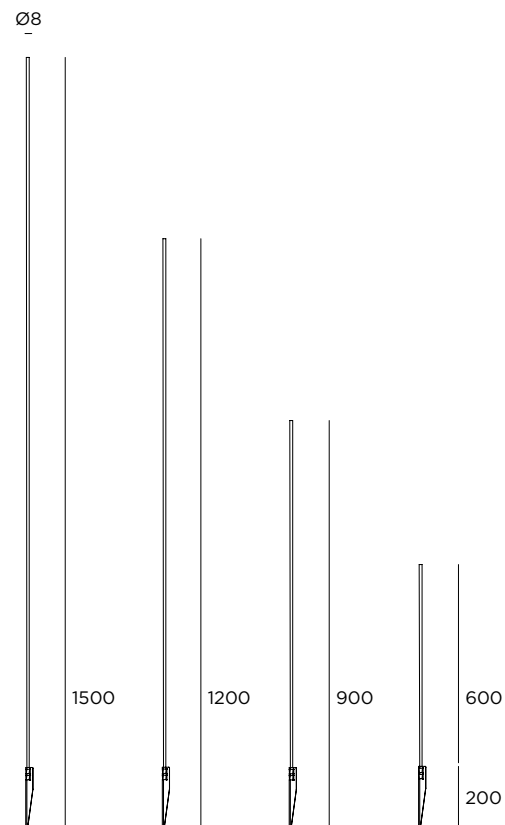

LED 0,5W / 50 lm / 24V / H 600 mm

SMP1BH1 ■ ■ ■ ■

LED 0,5W / 50 lm / 24V / H 900 mm

SMP1BH2 ■ ■ ■ ■

LED 0,5W / 50 lm / 24V / H 1200 mm

SMP1BH3 ■ ■ ■ ■

LED 0,5W / 50 lm / 24V / H 1500 mm

SMP1BH4 ■ ■ ■ ■

■	Colore LED	■	Lunghezza diffusore		Finitura
A	bianco	5	50 mm	IN	Inox
B	bianco caldo	8	80 mm	BT	Browntech
C	verde				
D	blue				
E	rosso				
F	giallo				

Trasformatori 24V p. 240

Soffione mini P1

CE IP65 IK07 24V

Acciaio inox AISI 316L

Fissaggio nel terreno con picchetto

Diffusore in PMMA L= 50mm e 80mm

LED bianco, bianco caldo, verde, blue, giallo, rosso

Fornito con cavo L= 3 mt

Alimentatore 24V non incluso