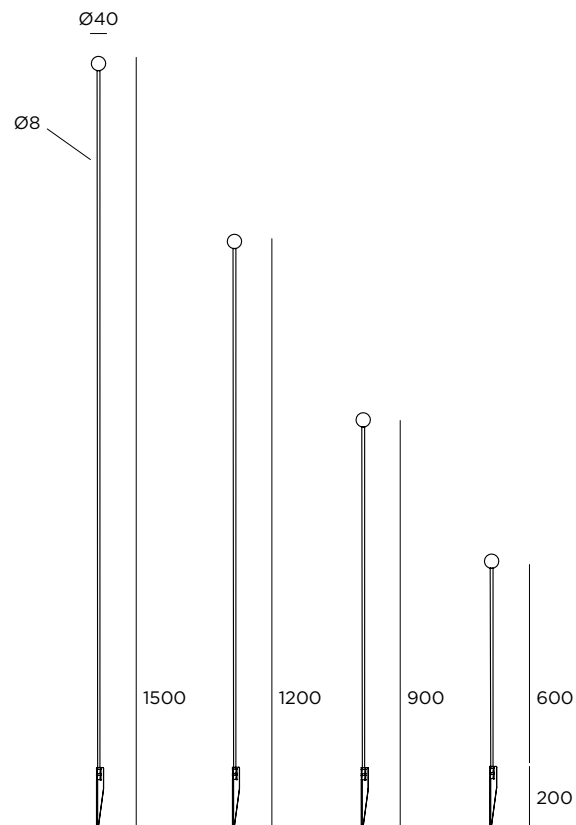

JARDIN ET POÉSIE
2023

inverlight[®]

LED 0,5W / 50 lm / 24V / H 600 mm

SMP3BH1P ■ ■ ■

LED 0,5W / 50 lm / 24V / H 900 mm

SMP3BH2P ■ ■ ■

LED 0,5W / 50 lm / 24V / H 1200 mm

SMP3BH3P ■ ■ ■

LED 0,5W / 50 lm / 24V / H 1500 mm

SMP3BH4P ■ ■ ■

Couleur LED	Finition
A blanc	IN Inox
B blanc chaud	BT Browntech
C vert	
D bleu	
E rouge	
F jaune	

Transformateurs 24V p. 240

Soffione mini P3

CE LED IP65 IK07 12V

Acier inoxydable AISI 316L

Fixation dans le sol sur piquet

Diffuseur en PMMA diamètre 40 mm

LED blanc, blanc chaud, vert, bleu, jaune, rouge

Livré avec câble L= 3 mt

Transformateur 24V non compris

inverlight