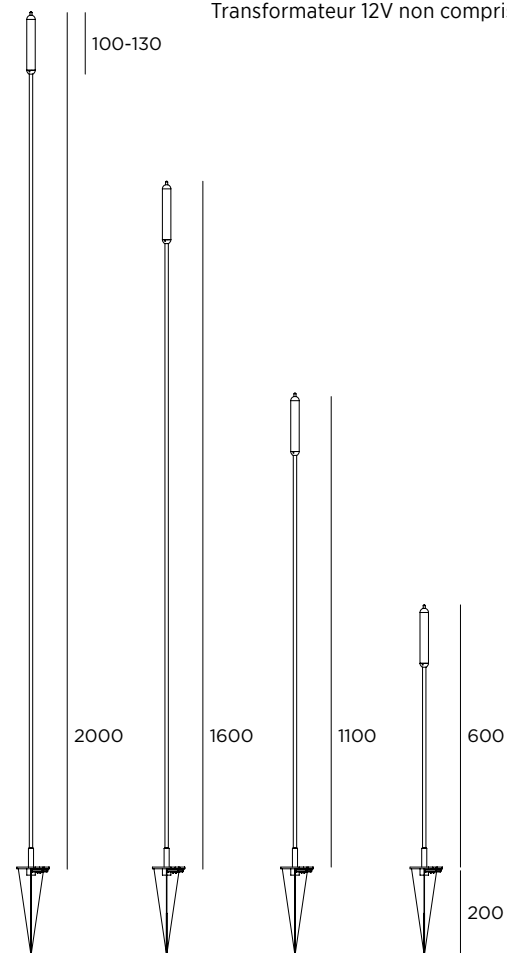

G4 / 1,6W / 200lm / 12V / H 600 mm

SOP1AH1 ■ **IN** Inox

SOP1AH1 ■ **NB** Browntech

G4 / 1,6W / 200lm / 12V / H 1100 mm

SOP1AH2 ■ **IN** Inox

SOP1AH2 ■ **BT** Browntech

G4 / 1,6W / 200lm / 12V / H 1600 mm

SOP1AH3 ■ **IN** Inox

SOP1AH3 ■ **NB** Browntech

G4 / 1,6W / 200lm / 12V / H 2000 mm

SOP1AH4 ■ **IN** Inox

SOP1AH4 ■ **BT** Browntech

■ Longueur du diffuseur

10 100 mm

13 130 mm

Transformateurs 12V p. 182

Soffione P1

CE G4 IP65 IK07 12V

Acier inoxydable AISI 316L

Piquet à enterrer

Verre sablé soufflé

Douille G4 LED 1,6 W 200lm 3000K

Ampoule comprise

Livré avec 3 m de câble

Transformateur 12V non compris