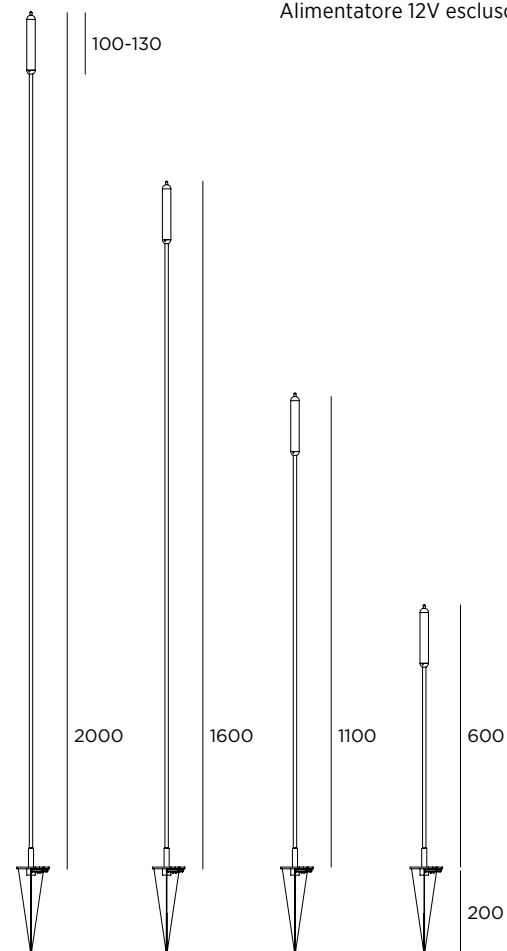

G4 / 1,6W / 200lm / 12V / H 600 mm

SOP1AH1 ■ **IN** Inox

SOP1AH1 ■ **NB** Browntech

G4 / 1,6W / 200lm / 12V / H 1100 mm

SOP1AH2 ■ **IN** Inox

SOP1AH2 ■ **BT** Browntech

G4 / 1,6W / 200lm / 12V / H 1600 mm

SOP1AH3 ■ **IN** Inox

SOP1AH3 ■ **NB** Browntech

G4 / 1,6W / 200lm / 12V / H 2000 mm

SOP1AH4 ■ **IN** Inox

SOP1AH4 ■ **BT** Browntech

■ Lunghezza diffusore

10 100 mm

13 130 mm

Trasformatori 12V p. 182

Soffione P1

CE G4 IP65 IK07 12V

Acciaio inox AISI 316L

Fissaggio a picchetto

Vetro sabbato soffiato a mano

Portalamпада G4 LED 1,6W 200lm 3000 K

Lampadina compresa

Fornito con 3 mt di cavo

Alimentatore 12V escluso