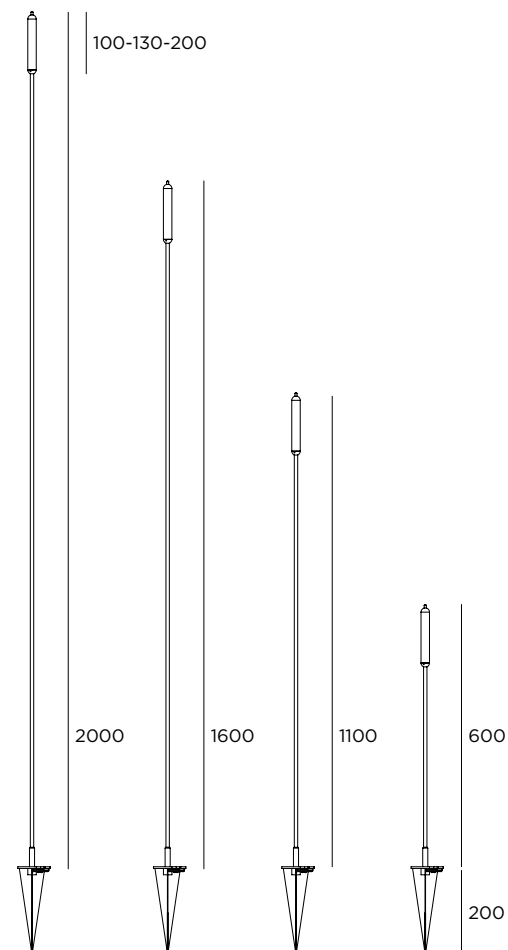

G4 / 1,6W / 200lm / 12V / H 600 mm

SOP1AH1 ■ ■ ■

G4 / 1,6W / 200lm / 12V / H 1100 mm

SOP1AH2 ■ ■ ■

G4 / 1,6W / 200lm / 12V / H 1600 mm

SOP1AH3 ■ ■ ■

G4 / 1,6W / 200lm / 12V / H 2000 mm

SOP1AH4 ■ ■ ■

LED / 1W / 100lm / 350mA / H 600 mm

SOP1BH1 ■ ■ ■

LED / 1W / 100lm / 350mA / H 1100 mm

SOP1BH2 ■ ■ ■

LED / 1W / 100lm / 350mA / H 1600 mm

SOP1BH3 ■ ■ ■

LED / 1W / 100lm / 350mA / H 2000 mm

SOP1BH4 ■ ■ ■

■ Couleur LED ■ Longueur du diffuseur Finition

2 2700 K **10** 100 mm **IN** Inox

3 3000 K **13** 130 mm **BT** Browntech

20 200 mm

Transformateurs 12V et 350mA p. 218

Soffione P1

CE G4 IP65 IK07 12V / 350mA

Acier inoxydable AISI 316L

Piquet à enterrer

Verre sablé soufflé L 100, 130 ou 200 mm

Douille G4 LED 1,6 W 200lm 3000K et LED intégré 1W

Ampoule comprise

Livré avec 3 m de câble

Transformateur 12V et 350mA non compris