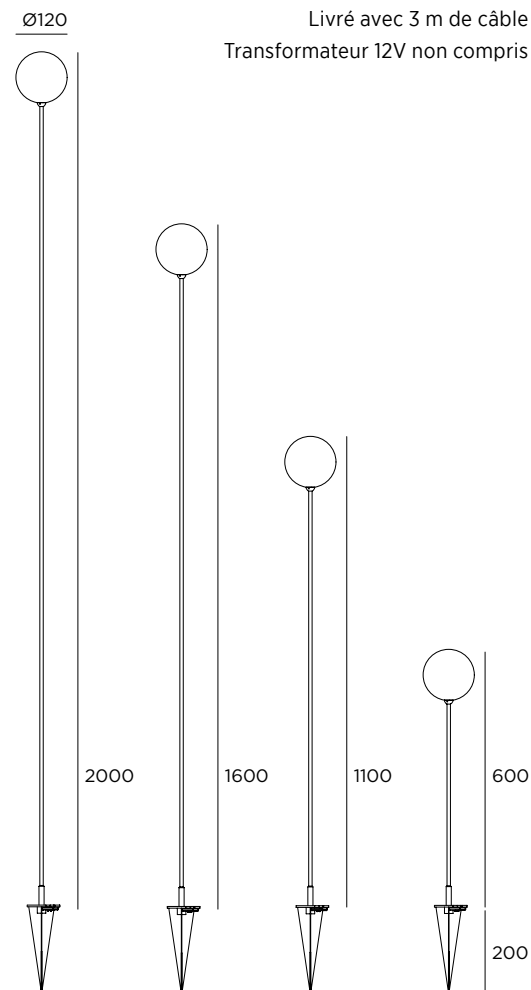

SOP3AH2 ■ **BT** Browntech

G4 / 1,6W / 200lm / 12V / H 1600 mm

SOP3AH3 ■ **IN** Inox

SOP3AH3 ■ **BT** Browntech

G4 / 1,6W / 200lm / 12V / H 2000 mm

SOP3AH4 ■ **IN** Inox

SOP3AH4 ■ **BT** Browntech

■ Finition du diffuseur

Douille G4 LED 1,6W 200lm 3000 K

Ampoule comprise

Livré avec 3 m de câble

Transformateur 12V non compris

G4 / 1,6W / 200lm / 12V / H 600 mm

SOP3BH1 BT AM Ambre

SOP3BH1 BT VE Vert

SOP3BH1 BT FU Fumé

G4 / 1,6W / 200lm / 12V / H 1100 mm

SOP3BH2 BT AM Ambre

SOP3BH2 BT VE Vert

SOP3BH2 BT FU Fumé

G4 / 1,6W / 200lm / 12V / H 1600 mm

SOP3BH3 BT AM Ambre

SOP3BH3 BT VE Vert

SOP3BH3 BT FU Fumé