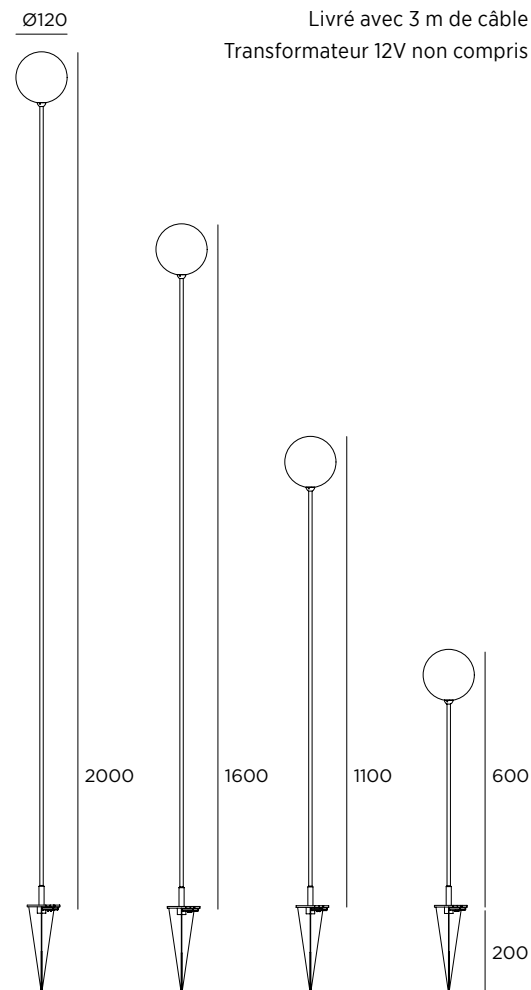

SOP3AH2 ■ **BT** Browntech

G4 / 1,6W / 200lm / 12V / H 1600 mm

SOP3AH3 ■ **IN** Inox

SOP3AH3 ■ **BT** Browntech

G4 / 1,6W / 200lm / 12V / H 2000 mm

SOP3AH4 ■ **IN** Inox

SOP3AH4 ■ **BT** Browntech

■ Finition du diffuseur

G4 / 1,6W / 200lm / 12V / H 1100 mm

SOP3BH2 BT AM Ambre

SOP3BH2 BT VE Vert

SOP3BH2 BT FU Fumé

G4 / 1,6W / 200lm / 12V / H 1600 mm

SOP3BH3 BT AM Ambre

SOP3BH3 BT VE Vert

SOP3BH3 BT FU Fumé

Piquet à enterrer

Verre sablé soufflé

Douille G4 LED 1,6W 200lm 3000 K

Ampoule comprise

Livré avec 3 m de câble

Transformateur 12V non compris

inverlight
FRANCESCO CASOTTINO SOCIETÀS P.A.S.

via P. Stucchi, 2 \ 20872 Cornate d'Adda (MB) Italy