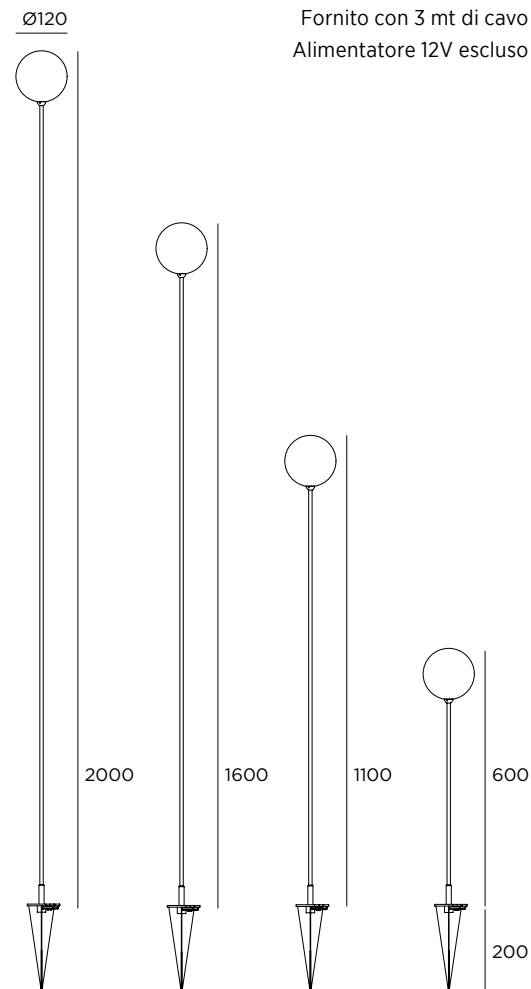

SOP3AH2 ■ **BT** Browntech

G4 / 1,6W / 200lm / 12V / H 1600 mm

SOP3AH3 ■ **IN** Inox

SOP3AH3 ■ **BT** Browntech

G4 / 1,6W / 200lm / 12V / H 2000 mm

SOP3AH4 ■ **IN** Inox

SOP3AH4 ■ **BT** Browntech

■ Finitura diffusore

G4 / 1,6W / 200lm / 12V / H 1100 mm

SOP3BH2 BT AM Ambra

SOP3BH2 BT VE Verde

SOP3BH2 BT FU Fumé

G4 / 1,6W / 200lm / 12V / H 1600 mm

SOP3BH3 BT AM Ambra

SOP3BH3 BT VE Verde

SOP3BH3 BT FU Fumé

Picchetto da interrare

Vetro trasparente o sabbato soffiato a mano

Portalampana G4 LED 1,6W 200lm 3000 K

Lampadina compresa

Fornito con 3 mt di cavo

Alimentatore 12V escluso

inverlight
FRANCESCO CASOTTINO SOCIETÀS P.A.S.