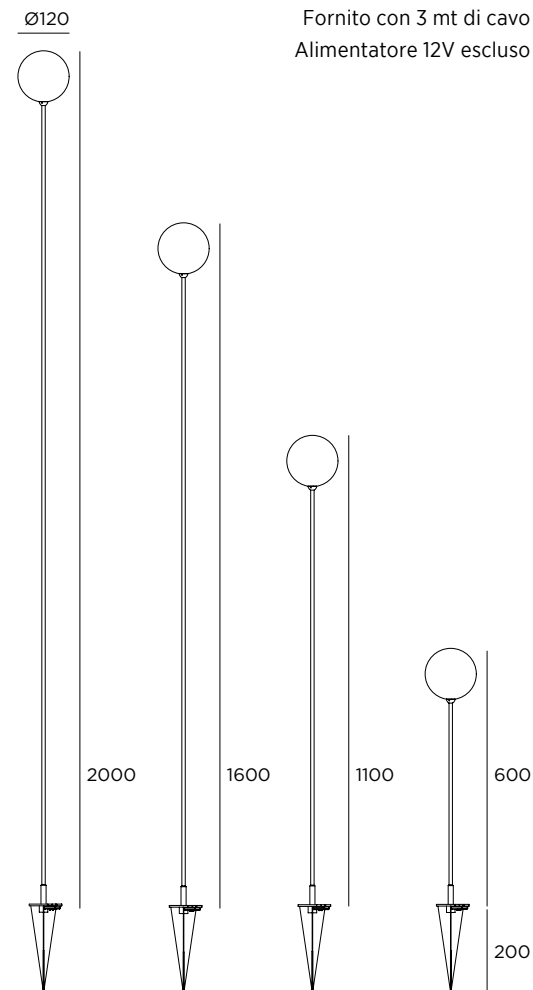

SOP3AH2 ■ **BT** Browntech

G4 / 1,6W / 200lm / 12V / H 1600 mm

SOP3AH3 ■ **IN** Inox

SOP3AH3 ■ **BT** Browntech

G4 / 1,6W / 200lm / 12V / H 2000 mm

SOP3AH4 ■ **IN** Inox

SOP3AH4 ■ **BT** Browntech

■ Finitura diffusore

Portalampada G4 LED 1,6W 200lm 3000 K

Lampadina compresa

Fornito con 3 mt di cavo

Alimentatore 12V escluso

G4 / 1,6W / 200lm / 12V / H 600 mm

SOP3BH1 BT AM Ambra

SOP3BH1 BT VE Verde

SOP3BH1 BT FU Fumé

G4 / 1,6W / 200lm / 12V / H 1100 mm

SOP3BH2 BT AM Ambra

SOP3BH2 BT VE Verde

SOP3BH2 BT FU Fumé

G4 / 1,6W / 200lm / 12V / H 1600 mm

SOP3BH3 BT AM Ambra

SOP3BH3 BT VE Verde

SOP3BH3 BT FU Fumé