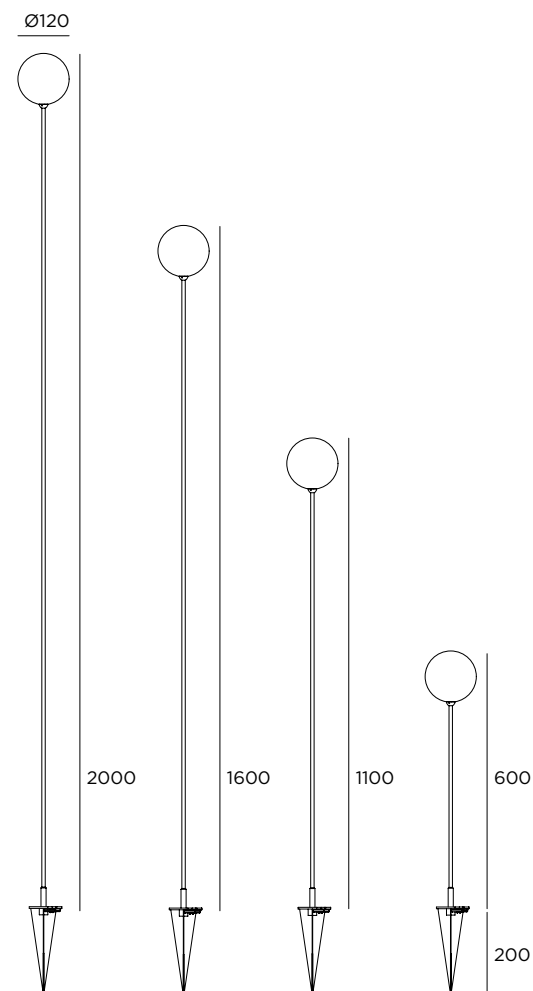

SOP3AH3 ■ ■ ■

G4 / 1,6W / 200lm / 12V / H 2000 mm

SOP3AH4 ■ ■ ■

LED / 1W / 100lm / 350mA / H 600 mm

SOP3FH1 ■ ■ ■

LED / 1W / 100lm / 350mA / H 1100 mm

SOP3FH2 ■ ■ ■

LED / 1W / 100lm / 350mA / H 1600 mm

SOP3FH3 ■ ■ ■

LED / 1W / 100lm / 350mA / H 2000 mm

SOP3FH4 ■ ■ ■

■ Finition du diffuseur Finition

T Transparent **IN** Inox

S Sablé **BT** Browntech

Transformateurs 12V et 350mA p. 218

Soffione P3

G4 / 1,6W / 200lm / 12V / H 600 mm

SOP3BH1 BT ■■■

G4 / 1,6W / 200lm / 12V / H 1100 mm

SOP3BH2 BT ■■■

G4 / 1,6W / 200lm / 12V / H 1600 mm

SOP3BH3 BT ■■■

G4 / 1,6W / 200lm / 12V / H 2000 mm

SOP3BH4 BT ■■■

LED / 1W / 100lm / 350mA / H 600 mm

SOP3GH1 BT ■■■

LED / 1W / 100lm / 350mA / H 1100 mm

SOP3GH2 BT ■■■

LED / 1W / 100lm / 350mA / H 1600 mm

SOP3GH3 BT ■■■

LED / 1W / 100lm / 350mA / H 2000 mm

SOP3GH4 BT ■■■