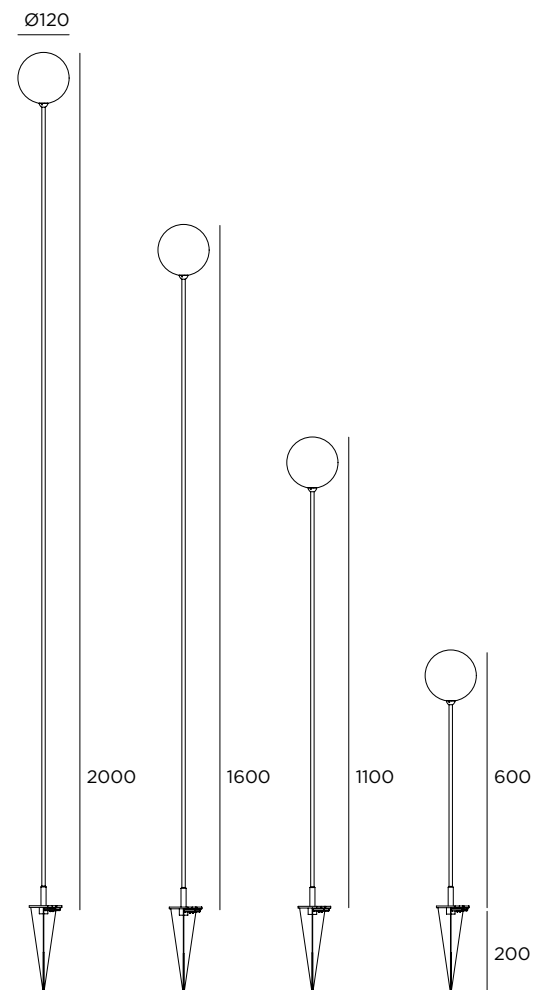

SOP3AH3 ■ ■ ■

G4 / 1,6W / 200lm / 12V / H 2000 mm

SOP3AH4 ■ ■ ■

LED / 1W / 100lm / 350mA / H 600 mm

SOP3FH1 ■ ■ ■

LED / 1W / 100lm / 350mA / H 1100 mm

SOP3FH2 ■ ■ ■

LED / 1W / 100lm / 350mA / H 1600 mm

G4 / 1,6W / 200lm / 12V / H 600 mm

SOP3BH1 BT ■■■

G4 / 1,6W / 200lm / 12V / H 1100 mm

SOP3BH2 BT ■■■

G4 / 1,6W / 200lm / 12V / H 1600 mm

SOP3BH3 BT ■■■

G4 / 1,6W / 200lm / 12V / H 2000 mm

SOP3BH4 BT ■■■

LED / 1W / 100lm / 350mA / H 600 mm

SOP3GH1 BT ■■■

LED / 1W / 100lm / 350mA / H 1100 mm

SOP3GH2 BT ■■■

LED / 1W / 100lm / 350mA / H 1600 mm

SOP3GH3 BT ■■■

LED / 1W / 100lm / 350mA / H 2000 mm

SOP3GH4 BT ■■■

Piquet à enterrer

Verre sablé soufflé

Douille G4 LED et LED intégré 1W

Ampoule comprise

Livré avec 3 m de câble

Transformateur 12V et 350mA non compris

inverlight
FRANCESCO CASARINO SOCIETÀS P.A.S.

via P. Stucchi, 2 \ 20872 Cornate d'Adda (MB) Italy