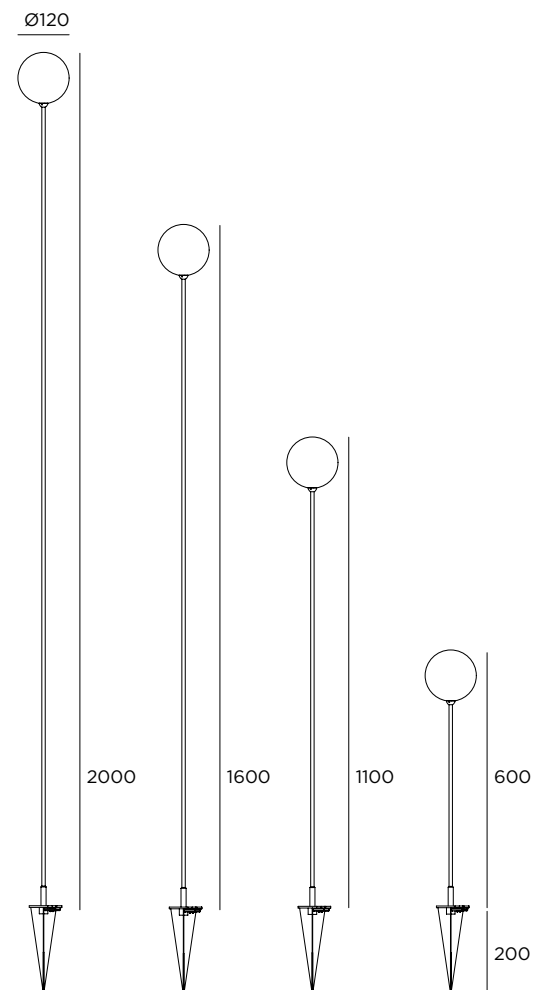

SOP3AH3 ■ ■ ■

G4 / 1,6W / 200lm / 12V / H 2000 mm

SOP3AH4 ■ ■ ■

LED / 1W / 100lm / 350mA / H 600 mm

SOP3FH1 ■ ■ ■

LED / 1W / 100lm / 350mA / H 1100 mm

SOP3FH2 ■ ■ ■

LED / 1W / 100lm / 350mA / H 1600 mm

Driver 12V (G4) or driver 350mA (LED) not included

G4 / 1,6W / 200lm / 12V / H 600 mm

SOP3BH1 BT ■ ■ ■

G4 / 1,6W / 200lm / 12V / H 1100 mm

SOP3BH2 BT ■ ■ ■

G4 / 1,6W / 200lm / 12V / H 1600 mm

SOP3BH3 BT ■ ■ ■

G4 / 1,6W / 200lm / 12V / H 2000 mm

SOP3BH4 BT ■ ■ ■

LED / 1W / 100lm / 350mA / H 600 mm

SOP3GH1 BT ■ ■ ■

LED / 1W / 100lm / 350mA / H 1100 mm

SOP3GH2 BT ■ ■ ■

LED / 1W / 100lm / 350mA / H 1600 mm

SOP3GH3 BT ■ ■ ■