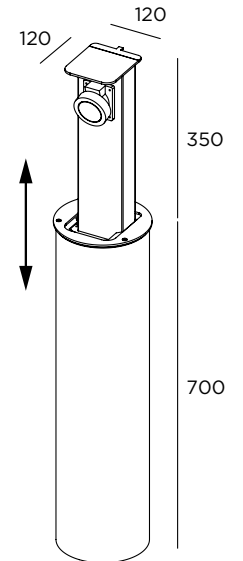

1 presa / H 350 mm

EG1

Finitura

IN Inox

BT Browntech

NB Naturalblack

Energy Ghost

CE IP67 IK10

Acciaio inox AISI 316L

A scomparsa manuale