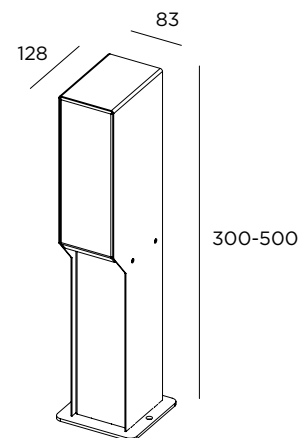

#### Accessoires

**ZA001** Plaque de fixation avec boulons

**Mr Help**

CE IP65 IK08

Acier inoxydable AISI 316L

Fixation au sol

Version à 1 prises et à 2 prises

**inverlight**  
FRANCESCO CASAROTTO SOCIETÀS P.A.S.