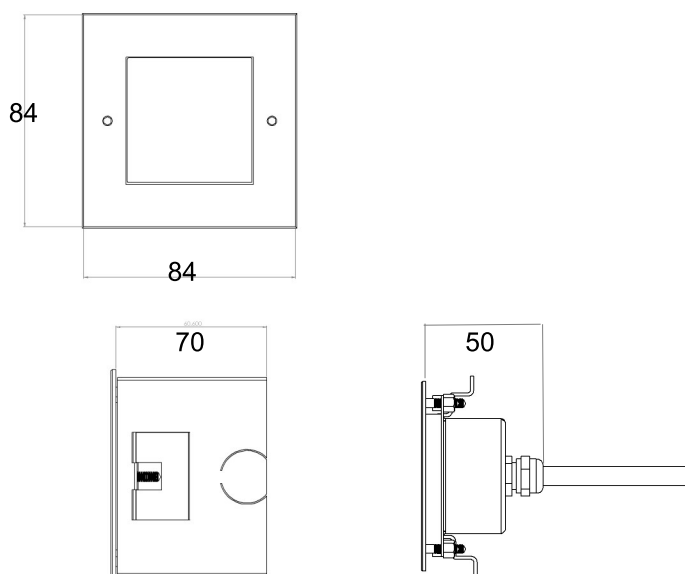

Disegno tecnico

Versione con kit fissaggio nel legno o cartongesso