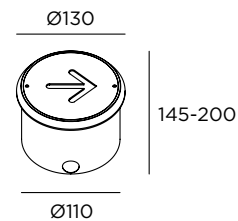

**FMCA1** Cassaforma

---

■ Colore LED	Finitura
<b>3</b> 3000 K	<b>IN</b>  Inox
<b>4</b> 4000 K	<b>BT</b>  Browntech
	<b>NB</b>  Naturalblack

**Follow me**

   IP67 IK10 220-240V

Acciaio inox AISI 316L

Fissaggio con cassaforma

Diffusore in policarbonato sabbiato

Fornito con 30 cm di cavo

La parte superiore può essere su misura

*inverlight*

via P. Stucchi, 2 \ 20872 Cornate d'Adda (MB) Italy

tel. +39 039 6060754

[www.inverlight.it](http://www.inverlight.it) \ [info@inverlight.it](mailto:info@inverlight.it)