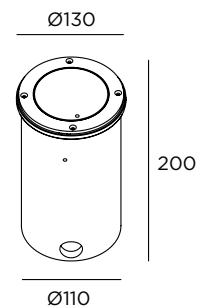

Acciaio inox AISI 316L  
Fissaggio con cassaforma  
Luce diretta  
Diffusore in vetro trasparente/sabbiato  
Fornito con 60 cm di cavo

*inverlight*

via P. Stucchi, 2 \ 20872 Cornate d'Adda (MB) Italy

tel. +39 039 6060754