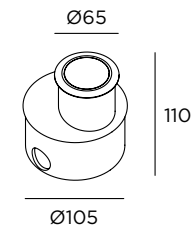

Marell 6

  IP67 IK09 24V

Acciaio inox AISI 316L

Fissaggio con cassaforma

Luce indiretta

Diffusore in vetro trasparente/sabbiato

Fornito con 30 cm di cavo

Alimentatore 24V escluso