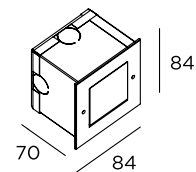

## RASCASSE 13

LED 3,6W / 360lm / 220-240V

**RAD13F2** 

LED 5W / 500lm / 220-240V

**RAD13F4** 

**RAW13CA** Cassaforma

**RAD13CB** Kit di fissaggio per legno spessore 2 cm

|  Colore LED |  Ottica LED | Finitura   |
|--|--|--|
| <b>1</b> 2200 K  | <b>X</b> 10°   | <b>IN</b>  Inox         |
| <b>2</b> 2700 K  | <b>Y</b> 25°   | <b>BT</b>  Browntech    |
| <b>3</b> 3000 K  | <b>Z</b> 40°   | <b>NB</b>  Naturalblack |

## Rascasse direct

  IP67 IK08 24V / 220-240V

Acciaio inox AISI 316L

Fissaggio con cassaforma in inox

Luce diretta

Diffusore in vetro trasparente/sabbiato

Fornito con 30 cm di cavo

*inverlight*