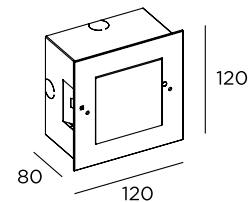

## RASCASSE 13

LED 3,6W / 360lm / 220-240V

**RAD13F2** 

LED 5W / 500lm / 220-240V

**RAD13F4** 

**RAW13CA** Cassaforma

**RAD13CB** Kit di fissaggio per legno spessore 2 cm

|  Colore LED |  Ottica LED | Finitura   |
|--|--|--|
| <b>1</b> 2200 K  | <b>X</b> 10°   | <b>IN</b>  Inox         |
| <b>2</b> 2700 K  | <b>Y</b> 25°   | <b>BT</b>  Browntech    |
| <b>3</b> 3000 K  | <b>Z</b> 40°   | <b>NB</b>  Naturalblack |

## Rascasse direct

  IP67 IK08 24V / 220-240V

Acciaio inox AISI 316L

Fissaggio con cassaforma in inox

Luce diretta

Diffusore in vetro trasparente/sabbiato

Fornito con 30 cm di cavo

*inverlight*