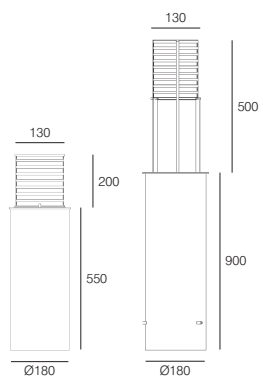

Apparecchio a scomparsa automatica.
Corpo total inox Aisi 316.
Disponibile in due altezze.
Può essere comandato da un semplice interruttore, un orologio o un sensore di luce.

18 h 500 mm
12 h 200 mm

CE IP 67 IK 09

LED 3000K \ 18W \ 2370lm \
220-240V
h 200 mm **10103**
h 500 mm **10123**

Housing h 200 mm **10109**
Housing h 500 mm **10129**
LED 4000K **+ 4K**

via P. Stucchi, 2 \ 20872 Cornate d'Adda (MB) Italy
tel. +39 039 6060754 \ Fax +39 039 6887843
www.inverlight.it \ info@inverlight.it