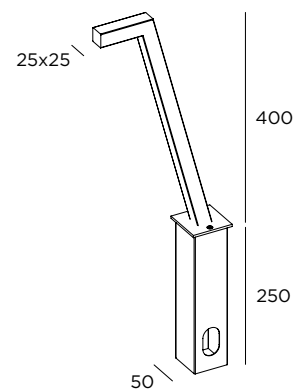

GIARDINO E POESIA  
2023

*inverlight*<sup>®</sup>

LED 3W / 300lm / 24V

**EVF1H1** ■ ■ ■ ■

LED 3W / 300lm / 220-240V

**EVF2H1** ■ ■ ■ ■

■ Colore LED      Finitura

<b>1</b>	2200 K	<b>IN</b>	Inox
<b>2</b>	2700 K	<b>BT</b>	Browntech
<b>3</b>	3000 K	<b>NB</b>	Naturalblack

**Trasformatori 24V** p. 240

**Evoque**

CE LED IP65 IK08 24V / 220-240V

Acciaio inox AISI 316L  
Fissaggio con cassaforma  
Luce indiretta

*inverlight*

via P. Stucchi, 2 \, 20872 Cornate d'Adda (MB) Italy  
tel. +39 039 6060754