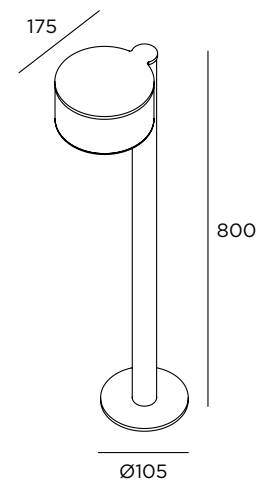

Trasformatori 24V p. 240

Hotel California

  IP65 IK08 24V / 220-240V

Acciaio inox AISI 316L

Fissaggio a terra

Luce indiretta

Diffusore in vetro trasparente

inverlight