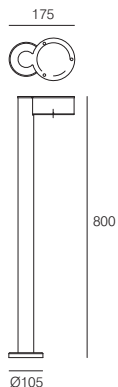

Hotel California / **NEW**

Body completely made of stainless steel Aisi 316.
Transparent glass diffuser. Height 80 cm.
Optional: cement mounting kit.

Corps complètement réalisé en acier inoxydable AISI 316.
Diffuseur en verre transparent. Hauteur 80 cm.
Optional: platine de scellement.

Corpo total inox Aisi 316.
Diffusore in vetro trasparente. Altezza 80 cm.
Optional: kit fissaggio a murare.

LED 3000K \ 3,6W \ 360lm \

30601 220-240V

30610 24V

LED 3000K \ 7,2W \ 720lm \

30602 220-240V

30611 24V

50321 Cement mounting kit

LED 4000K   **+ 4K**

Browntech color   **+ BT**