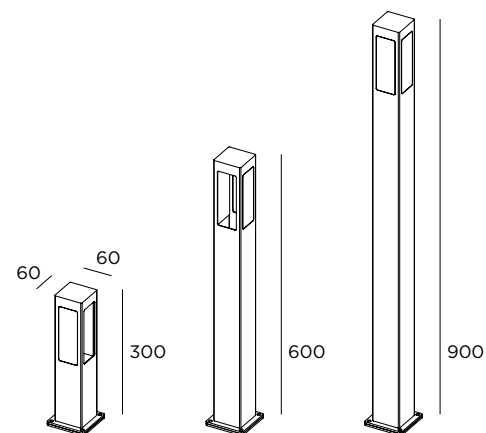

E27 max 12W LED / 220-240V / Luce 1 lato / H 300mm

SA01H1

E27 max 12W LED / 220-240V / Luce 1 lato / H 600mm

SA01H2

E27 max 12W LED / 220-240V / Luce 1 lato / H 900mm

SA01H3

E27 max 12W LED / 220-240V / Luce 4 lati / H 300mm

SA04H1

E27 max 12W LED / 220-240V / Luce 4 lati / H 600mm

SA04H2

E27 max 12W LED / 220-240V / Luce 4 lati / H 900mm

SA04H3

Su richiesta

ZA011 Piastra di fissaggio con tirafondi

Finitura

IN Inox

BT Browntech

NB Naturalblack

Sam

IP65 IK08 220-240V

Acciaio inox AISI 316L
Fissaggio a terra con viti e tasselli
Diffusore vetro sabbato