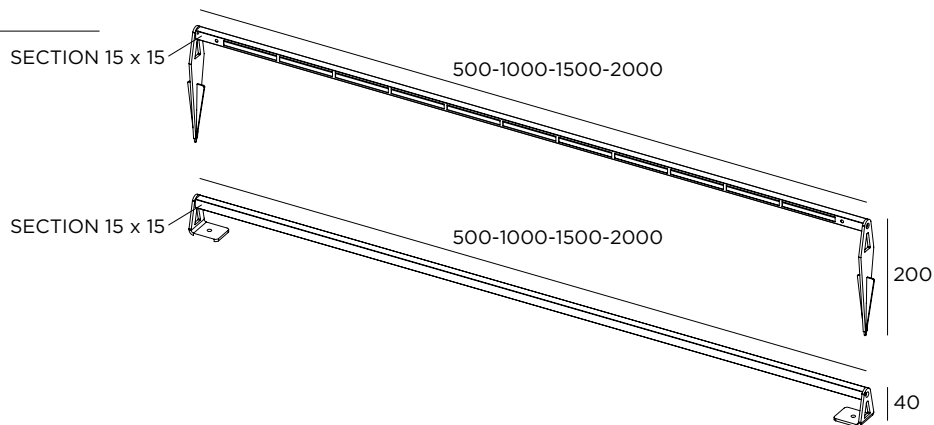

## Acorus horizontal

CE LED IP65 IK08 24V

Acier inoxydable AISI 316L

Piquet à planter et fixe au sol

Livré avec 5 m de câble

Disponible en version 12V (ref. +12V)

via P. Stucchi, 2 \, 20872 Cornate d'Adda (MB) Italy