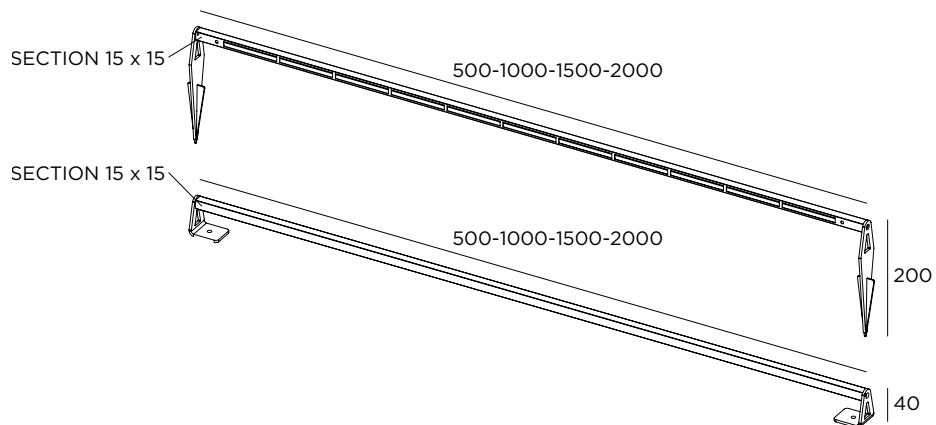

LED 4,8W / 450lm / 24V / H 500 mm piquet à enterrer

ACHPP1H1 ■ ■ ■

LED 9,6W / 900lm / 24V / H 1000 mm piquet à enterrer

ACHPP1H2 ■ ■ ■

LED 14,4W / 1350lm / 24V / H 1500 mm piquet à enterrer

ACHPP1H3 ■ ■ ■

LED 19,2W / 1800lm / 24V / H 2000 mm piquet à enterrer

ACHPP1H4 ■ ■ ■

LED 4,8W / 450lm / 24V / H 500 mm fixation au sol et au mur

ACHFP1H1 ■ ■ ■

LED 9,6W / 900lm / 24V / H 1000 mm fixation au sol et au mur

ACHFP1H2 ■ ■ ■

LED 14,4W / 1350lm / 24V / H 1500 mm fixation au sol et au mur

ACHFP1H3 ■ ■ ■

LED 19,2W / 1800lm / 24V / H 2000 mm fixation au sol et au mur

ACHFP1H4 ■ ■ ■

■ Couleur LED

■ Finition

2 2700 K

IN Inox

3 3000 K

BT Browntech

Transformateurs 24V p. 218

Acorus horizontal

CE LED IP65 IK08 24V

Acier inoxydable AISI 316L

Piquet à enterrer et fixation au sol et au mur

Livré avec 5 m de câble

Fixation au sol et au mur

Transformateur 24V non compris