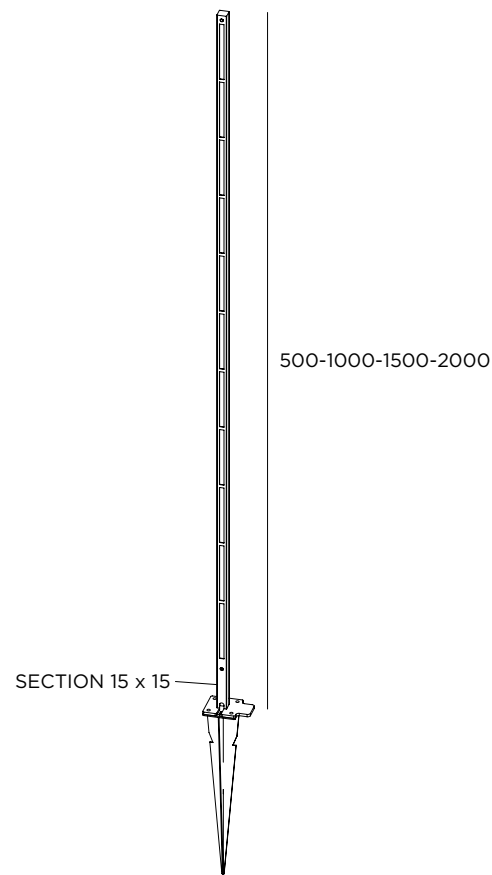

4,8W / 450lm / 24V / H 500 mm

ACVP1H1 ■ **IN** Inox

ACVP1H1 ■ **BT** Browntech

9,6W / 900lm / 24V / H 1000 mm

ACVP1H2 ■ **IN** Inox

ACVP1H2 ■ **BT** Browntech

14,4W / 1350lm / 24V / H 1500 mm

ACVP1H3 ■ **IN** Inox

ACVP1H3 ■ **BT** Browntech

19,2W / 1800lm / 24V / H 2000 mm

ACVP1H4 ■ **IN** Inox

ACVP1H4 ■ **BT** Browntech

■ LED couleur

2 2700 K

3 3000 K

Transformateurs 24V p. 82

Acorus vertical

CE LED IP65 IK08 24V

Acier inoxydable AISI 316L

Piquet à planter

Livré avec 5 m de câble

Disponible en version 12V (ref. +12V)