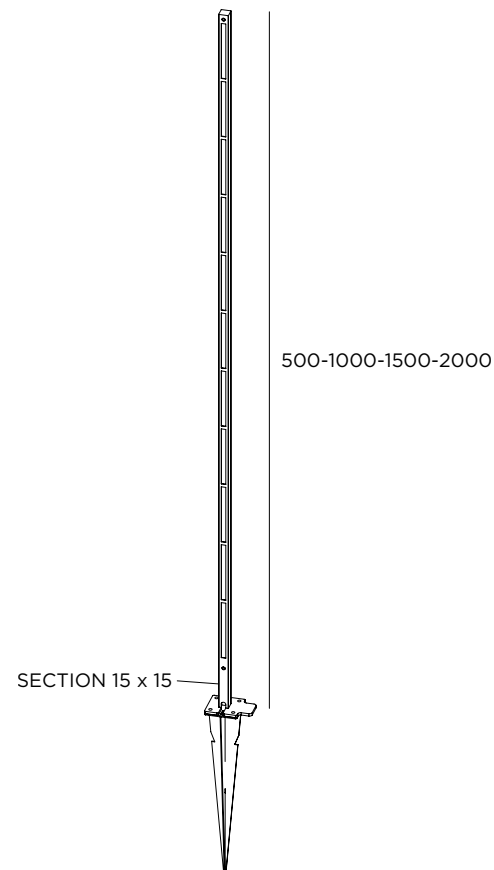

JARDIN ET POÉSIE
2022.01

inverlight[®]
STAINLESS LIGHTING SOLUTIONS

Acorus

LED 4,8W / 450lm / 24V / H 500 mm

ACVP1H1 ■ ■ ■

LED 9,6W / 900lm / 24V / H 1000 mm

ACVP1H2 ■ ■ ■

LED 14,4W / 1350lm / 24V / H 1500 mm

ACVP1H3 ■ ■ ■

LED 19,2W / 1800lm / 24V / H 2000 mm

ACVP1H4 ■ ■ ■

■ Couleur LED

Finition

2 2700 K

IN Inox

3 3000 K

BT Browntech

Transformateurs 24V p. 218

Acorus vertical

CE LED IP65 IK08 24V

Acier inoxydable AISI 316L

Piquet à enterrer

Livré avec 5 m de câble

Transformateur 24V non compris