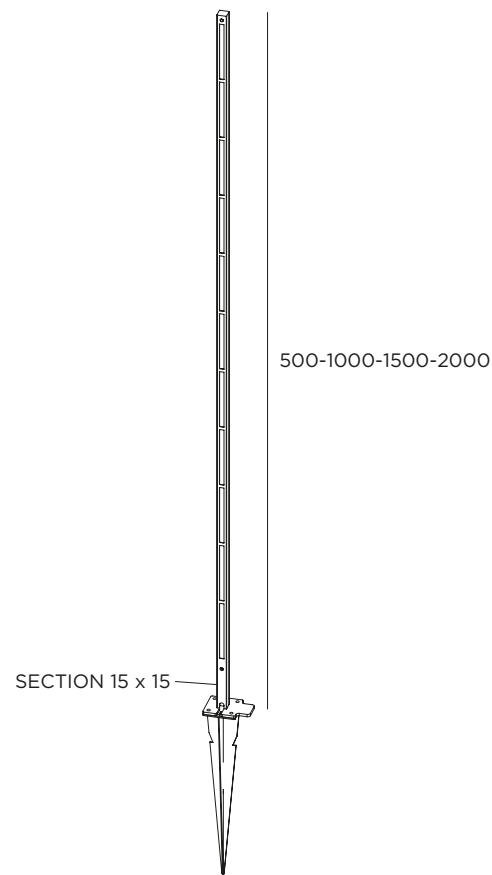

GARDEN AND POETRY  
**2018**

**inverlight**<sup>®</sup>  
STAINLESS LIGHTING SOLUTIONS

Acorus

4,8W / 450lm / 24V / H 500 mm

**ACVP1H1** ■ **IN** Inox

**ACVP1H1** ■ **BT** Browntech

9,6W / 900lm / 24V / H 1000 mm

**ACVP1H2** ■ **IN** Inox

**ACVP1H2** ■ **BT** Browntech

14,4W / 1350lm / 24V / H 1500 mm

**ACVP1H3** ■ **IN** Inox

**ACVP1H3** ■ **BT** Browntech

19,2W / 1800lm / 24V / H 2000 mm

**ACVP1H4** ■ **IN** Inox

**ACVP1H4** ■ **BT** Browntech

■ LED color

**2** 2700 K

**3** 3000 K

**Drivers 24V** p. 106

## Acorus vertical

CE LED IP65 IK08 24V

Stainless steel AISI 316L

Spike to be planted

Equipped with cable 5 mt

Available in version 12V (ref. +12V)

via P. Stucchi, 2 \, 20872 Cornate d'Adda (MB) Italy

tel. +39 039 6060754