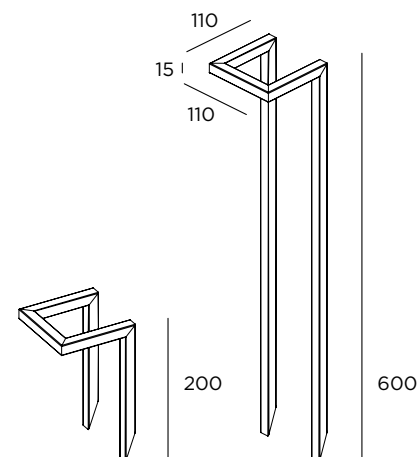

CE  IP65 IK08 24V

Acier inoxydable AISI 316L

Fixation dans le sol sur piquet

Diffuseur opal

Lumière indirecte

Livré avc câble L= 3 mt

Transformateur 24V non compris

**Transformateurs 24V** p. 240