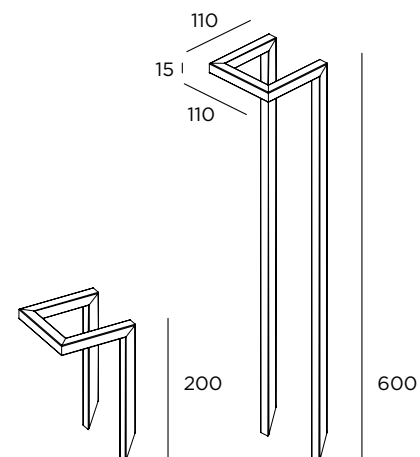

LED 1W / 100lm / 24V / H 200 mm

AEG1P1H1

LED 1W / 100lm / 24V / H 600 mm

AEG1P1H2

■ Colore LED	Finitura
1 2200 K	IN Inox
2 2700 K	BT Browntech
3 3000 K	NB Naturalblack

Trasformatori 24V p. 240

Alter ego

IP65 IK08 24V

Acciaio inox AISI 316L

Fissaggio nel terreno con picchetto

Diffusore opale

Luce indiretta

Fornito con cavo L= 3 mt

Alimentatore 24V non incluso