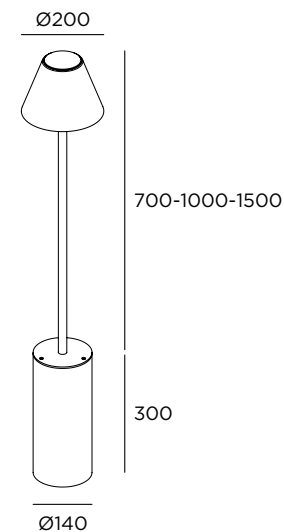

GIARDINO E POESIA  
2023

*inverlight*<sup>®</sup>

LED 7W / 700lm / 24V / H 700 mm

**AM20F1H1** ■ ■ ■ ■

LED 7W / 700lm / 24V / H 1000 mm

**AM20F1H2** ■ ■ ■ ■

LED 7W / 700lm / 24V / H 1500 mm

**AM20F1H3** ■ ■ ■

LED 7W / 700lm / 220-240V / H 700 mm

**AM20F2H1** ■ ■ ■ ■

LED 7W / 700lm / 220-240V / H 1000 mm

**AM20F2H2** ■ ■ ■ ■

LED 7W / 700lm / 220-240V / H 1500 mm

**AM20F2H3** ■ ■ ■

■ Colore LED

Finitura

## Amanita 20

CE LED IP65 IK08 24V / 220-240V

Acciaio inox AISI 316L  
Fissaggio con cassaforma  
Diffusore opalino

*inverlight*

via P. Stucchi, 2 \, 20872 Cornate d'Adda (MB) Italy

tel. +39 039 6060754

[www.inverlight.it](http://www.inverlight.it) \ [info@inverlight.it](mailto:info@inverlight.it)