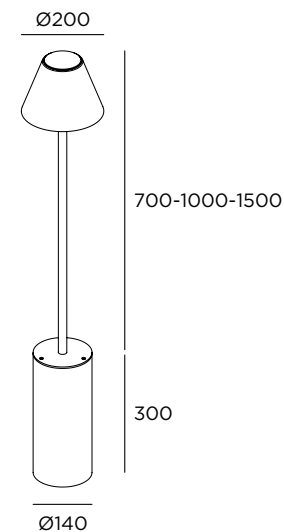

LED 7W / 700lm / 24V / H 700 mm

AM20F1H1 ■ ■ ■ ■

LED 7W / 700lm / 24V / H 1000 mm

AM20F1H2 ■ ■ ■ ■

LED 7W / 700lm / 24V / H 1500 mm

AM20F1H3 ■ ■ ■

LED 7W / 700lm / 220-240V / H 700 mm

AM20F2H1 ■ ■ ■ ■

LED 7W / 700lm / 220-240V / H 1000 mm

AM20F2H2 ■ ■ ■ ■

LED 7W / 700lm / 220-240V / H 1500 mm

AM20F2H3 ■ ■ ■

■ Couleur LED

Finition

1 2200 K

IN Inox

2 2700 K

BT Browntech

3 3000 K

NB Naturalblack

Transformateurs 24V p. 218

Amanita 20

CE LED IP65 IK08 24V / 220-240V

Acier inoxydable AISI 316L
Fixation au sol avec boîte de réservation
Diffuseur en polycarbonate opal
Transformateur 24V non compris