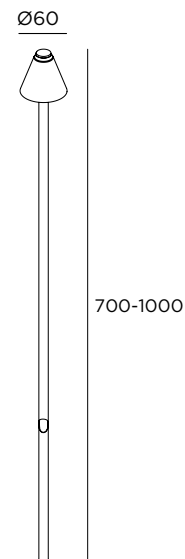

GIARDINO E POESIA
2023

inverlight[®]

LED 1,5W / 150lm / 24V / H 700 mm

AM6P1H1 ■ ■ ■ ■

LED 1,5W / 150lm / 24V / H 1000 mm

AM6P1H2 ■ ■ ■ ■

■ Colore LED	Finitura
1 2200 K	IN Inox
2 2700 K	BT Browntech
3 3000 K	NB Naturalblack

Trasformatori 24V p. 240

Amanita 6

CE LED IP65 IK08 24V

Acciaio inox AISI 316L
Picchetto da interrare
Fornito con 3 m di cavo
Alimentatore 24V escluso

inverlight

via P. Stucchi, 2 \ 20872 Cornate d'Adda (MB) Italy
tel. +39 039 6060754