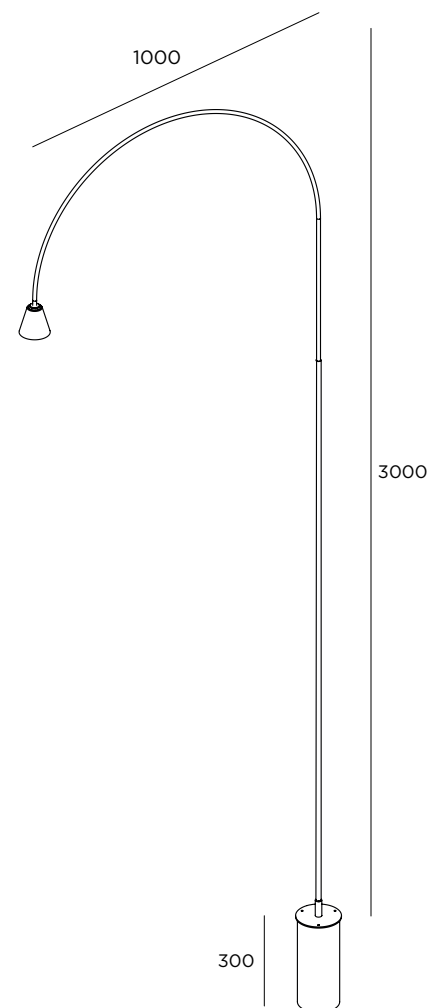

## Carnoustie giraffe

CE LED IP65 IK08 24V

SAcier inoxydable AISI 316L

Fixation dans le sol avec boîtier en acier inoxydable

Livré avec câble L= 3 mt

Diffuseur opal

Transformateur 24V non compris

*inverlight*