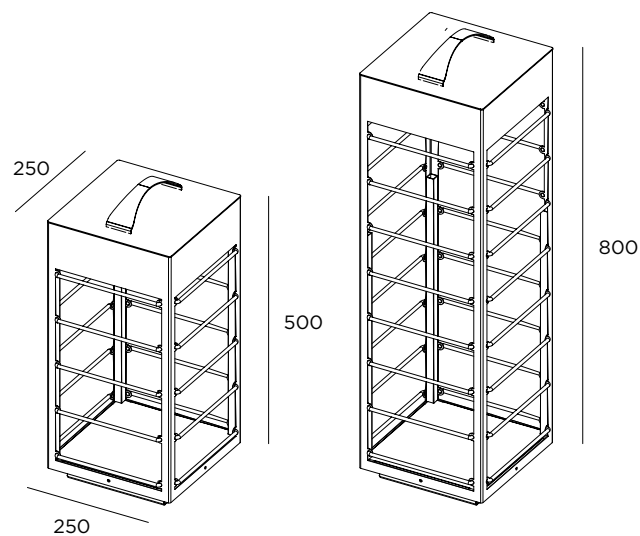

Casta diva fix rope

CE LED IP65 IK08 220-240V

Acier inoxydable AISI 316L

Finition en corde de jute naturelle

Possibilité de réalisation sans poignée

Fixation au sol avec plaque

inverlight
FRANCESCO CASARINO SOCIETÀS P.A.S.