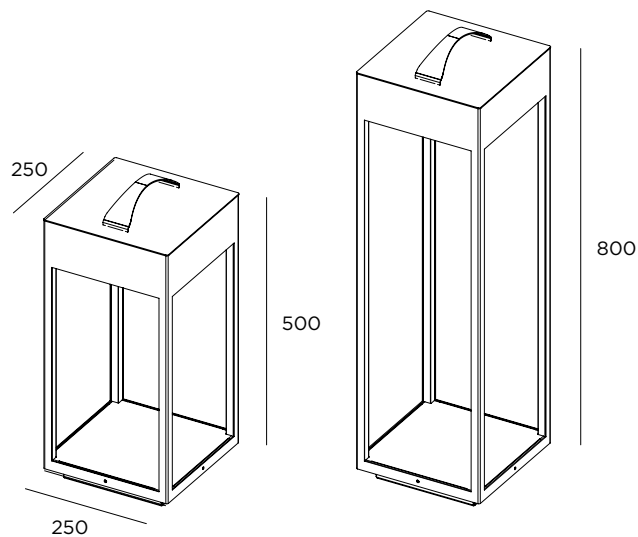

7W / 700lm / 220-240V / 250 x 250 x H 500 mm

**CDFD2** ■ **IN** Inox  
**CDFD2** ■ **BT** Browntech  
**CDFD2** ■ **NB** Naturalblack

■ colore LED

**1** 2200 K

**2** 2700 K

**3** 3000 K

**Trasformatori 24V** p. 106

## Casta diva fix

CE LED IP65 IK08 220-240V

Acciaio inox AISI 316L

Possibilità di realizzazione senza maniglia

via P. Stucchi, 2 \, 20872 Cornate d'Adda (MB) Italy

tel. +39 039 6060754

[www.inverlight.it](http://www.inverlight.it) \ [info@inverlight.it](mailto:info@inverlight.it)