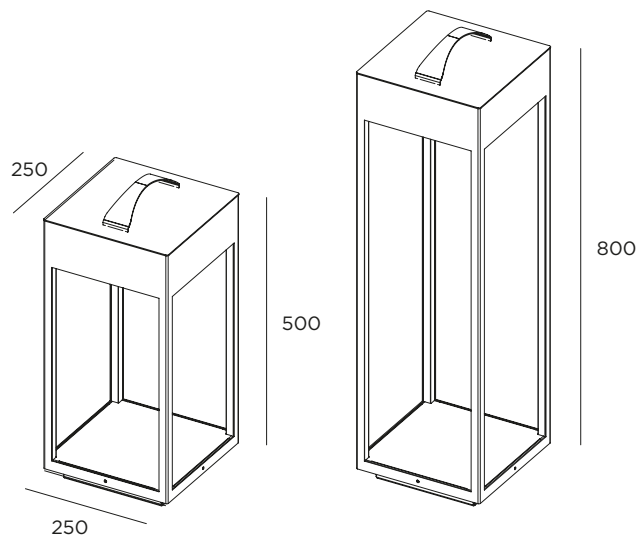

7W / 700lm / 220-240V / 250 x 250 x H 500 mm

**CDMD2** ■ **IN** Inox

**CDMD2** ■ **BT** Browntech

**CDMD2** ■ **NB** Naturalblack

■ LED color

**1** 2200 K

**2** 2700 K

**3** 3000 K

## Casta diva mobile

CE LED IP65 IK08 220-240V

Stainless steel AISI 316L

Equipped with cable 5 mt

On request leather handle

**inverlight**  
FRANCESCO CASAROTTO SOCIETÀS P.A.S.

via P. Stucchi, 2 \ 20872 Cornate d'Adda (MB) Italy