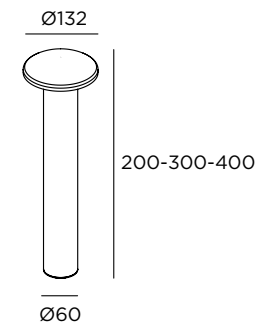

7W / 700lm / 24V / H 200 mm

CH13F1H1	■ ■	IN	Inox
CH13F1H1	■ ■	BT	Browntech
CH13F1H1	■ ■	NB	Naturalblack

7W / 700lm / 24V / H 300 mm

CH13F1H2	■ ■	IN	Inox
CH13F1H2	■ ■	BT	Browntech
CH13F1H2	■ ■	NB	Naturalblack

7W / 700lm / 24V / H 400 mm

CH13F1H3	■ ■	IN	Inox
CH13F1H3	■ ■	BT	Browntech
CH13F1H3	■ ■	NB	Naturalblack

7W / 700lm / 220-240V / H 200 mm

CH13F2H1	■ ■	IN	Inox
CH13F2H1	■ ■	BT	Browntech
CH13F2H1	■ ■	NB	Naturalblack

7W / 700lm / 220-240V / H 300 mm

CH13F2H2	■ ■	IN	Inox
CH13F2H2	■ ■	BT	Browntech
CH13F2H2	■ ■	NB	Naturalblack

7W / 700lm / 220-240V / H 400 mm

CH13F2H3	■ ■	IN	Inox
CH13F2H3	■ ■	BT	Browntech
CH13F2H3	■ ■	NB	Naturalblack

■	Forme tête	■	LED couleur
P	plate	1	2200 K
B	bombée	2	2700 K
		3	3000 K

Transformateurs 24V p. 82

Chiodino 13 fix

CE LED IP65 IK08 24V / 220-240V

Acier inoxydable AISI 316L

Fixation au sol

Tête plate ou bombée

Connecteur IP68

Diffuseur polycarbonate opalescent