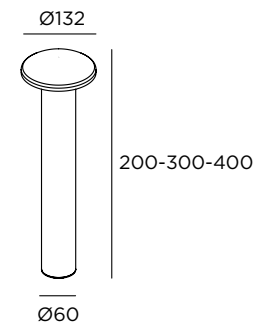

7W / 700lm / 24V / H 200 mm

CH13F1H1	■	■	IN	Inox
CH13F1H1	■	■	BT	Browntech
CH13F1H1	■	■	NB	Naturalblack

7W / 700lm / 24V / H 300 mm

CH13F1H2	■	■	IN	Inox
CH13F1H2	■	■	BT	Browntech
CH13F1H2	■	■	NB	Naturalblack

7W / 700lm / 24V / H 400 mm

CH13F1H3	■	■	IN	Inox
CH13F1H3	■	■	BT	Browntech
CH13F1H3	■	■	NB	Naturalblack

7W / 700lm / 220-240V / H 200 mm

CH13F2H1	■	■	IN	Inox
CH13F2H1	■	■	BT	Browntech
CH13F2H1	■	■	NB	Naturalblack

7W / 700lm / 220-240V / H 300 mm

CH13F2H2	■	■	IN	Inox
CH13F2H2	■	■	BT	Browntech
CH13F2H2	■	■	NB	Naturalblack

7W / 700lm / 220-240V / H 400 mm

CH13F2H3	■	■	IN	Inox
CH13F2H3	■	■	BT	Browntech
CH13F2H3	■	■	NB	Naturalblack

■	forma testa	■	colore LED
P	piatta	1	2200 K
B	bombata	2	2700 K
		3	3000 K

Trasformatori 24V p. 106

Chiodino 13 fix

CE LED IP65 IK08 24V / 220-240V

Acciaio inox AISI 316L

Fissaggio a terra

Testa piatta o bombata

Connettore IP68

Diffusore in policarbonato opalino