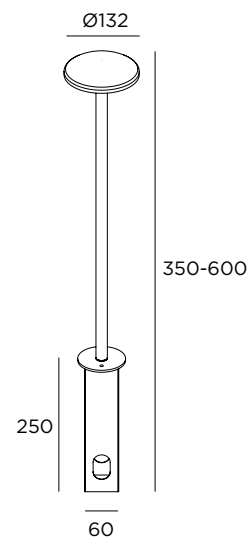

7W / 700lm / 220-240V / H 600 mm

CH13FS2H2 ■ ■ **IN** Inox
CH13FS2H2 ■ ■ **BT** Browntech
CH13FS2H2 ■ ■ **NB** Naturalblack

■	Forme tête	■	LED couleur
P	plate	1	2200 K
B	bombée	2	2700 K
		3	3000 K

Transformateurs 24V p. 82

Chiodino 13 fix slim

CE LED IP65 IK08 24V / 220-240V

Acier inoxydable AISI 316L

Fixation avec boîte de réservation

Tête plate ou bombée

Connecteur IP68

Diffuseur polycarbonate opalescent

via P. Stucchi, 2 \, 20872 Cornate d'Adda (MB) Italy