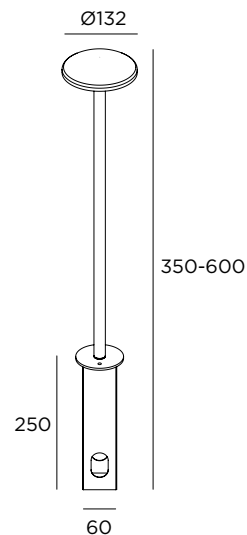

CH13FS1H2 ■ ■ **IN** Inox
CH13FS1H2 ■ ■ **BT** Browntech
CH13FS1H2 ■ ■ **NB** Naturalblack

7W / 700lm / 24V / H 350 mm

CH13FS2H1 ■ ■ **IN** Inox
CH13FS2H1 ■ ■ **BT** Browntech
CH13FS2H1 ■ ■ **NB** Naturalblack

7W / 700lm / 220-240V / H 600 mm

CH13FS2H2 ■ ■ **IN** Inox
CH13FS2H2 ■ ■ **BT** Browntech
CH13FS2H2 ■ ■ **NB** Naturalblack

■	forma testa	■	colore LED
P	piatta	1	2200 K
B	bombata	2	2700 K
		3	3000 K

Trasformatori 24V p. 106

Chiodino 13 fix slim

CE LED IP65 IK08 24V / 220-240V

Acciaio inox AISI 316L
Fissaggio con cassaforma
Testa piatta o bombata
Connettore IP68
Diffusore in policarbonato opalino

via P. Stucchi, 2 \, 20872 Cornate d'Adda (MB) Italy