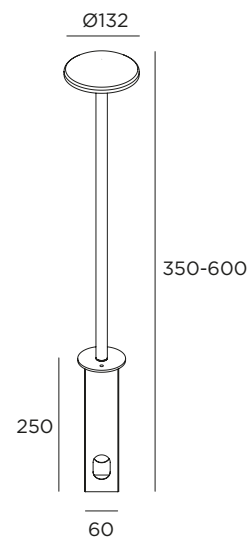

7W / 700lm / 24V / H 600 mm

**CH13FS1H2**   **IN** Inox  
**CH13FS1H2**   **BT** Browntech  
**CH13FS1H2**   **NB** Naturalblack

7W / 700lm / 24V / H 350 mm

**CH13FS2H1**   **IN** Inox  
**CH13FS2H1**   **BT** Browntech  
**CH13FS2H1**   **NB** Naturalblack

7W / 700lm / 220-240V / H 600 mm

**CH13FS2H2**   **IN** Inox  
**CH13FS2H2**   **BT** Browntech  
**CH13FS2H2**   **NB** Naturalblack

 head's shape      LED color

**P** flat                    **1** 2200 K  
**B** convex                **2** 2700 K  
                                 **3** 3000 K

## Chiodino 13 fix slim

CE  IP65 IK08 24V / 220-240V

Stainless steel AISI 316L  
Fixing with housing  
Flat or convex head  
Connector IP68  
Opal polycarbonate diffuser

**inverlight**  
FRANCESCO CASAROTTO SOCIETÀS P.A.S.