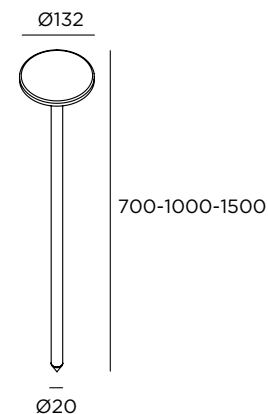

7W / 700lm / 24V / H 700 mm

CH13P1H1 **IN** Inox
CH13P1H1 **BT** Browntech
CH13P1H1 **NB** Naturalblack

7W / 700lm / 24V / H 1000 mm

CH13P1H2 **IN** Inox
CH13P1H2 **BT** Browntech
CH13P1H2 **NB** Naturalblack

7W / 700lm / 24V / H 1500 mm

CH13P1H3 **IN** Inox
CH13P1H3 **BT** Browntech

7W / 700lm / 220-240V / H 700 mm

CH13P2H1 **IN** Inox
CH13P2H1 **BT** Browntech
CH13P2H1 **NB** Naturalblack

7W / 700lm / 220-240V / H 1000 mm

CH13P2H2 **IN** Inox
CH13P2H2 **BT** Browntech
CH13P2H2 **NB** Naturalblack

7W / 700lm / 220-240V / H 1500 mm

CH13P2H3 **IN** Inox
CH13P2H3 **BT** Browntech

---

forme tête	couleur LED
P plate	1 2200 K
B bombée	2 2700 K
	3 3000 K

Transformateurs 24V p. 182

Chiodino 13 P

CE IP65 IK08 24V / 220-240V

Acier inoxydable AISI 316L

Piquet à enterrer

Tête plate ou bombée

Livré avec 3 mt de câble

Diffuseur en polycarbonate opal