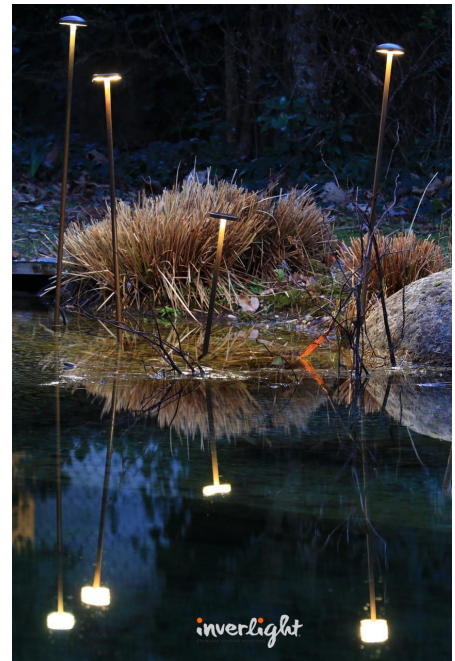

Info techniques

LED	2200-2700-3000 K
Classe	III
Puissance	4 W
Flux lumineux	400 lm
Optique	100°
Résistance à la rupture	IK 08
Degré de protection	IP 65
Poids	1 kg
Connexion électrique	24 V

Couleurs

Inox	IN	
Browntech	BT	
Naturalblack	NB	

Description du produit

Corps entièrement en acier inoxydable AISI 316
 Hauteur réglable de 500 à 900 mm hors sol
 Tête bombée (+B) ou plate (+P)
 Diffuseur opal
 Livré avec 3 mt câble H05RNF
 Transformateur deporté 24V non compris
 Conforme à la réglementation contre la pollution lumineuse
 Fixation sur piquet