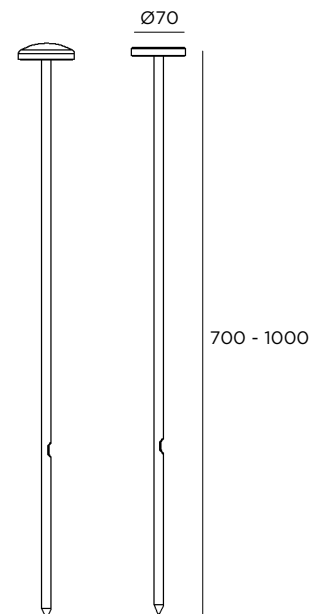

JARDIN ET POÉSIE
2022.01

inverlight[®]
STAINLESS LIGHTING SOLUTIONS

LED 4W / 400lm / 24V / H 700 mm

CH7P1H1 ■ ■ ■ ■ ■

LED 4W / 400lm / 24V / H 1000 mm

CH7P1H2 ■ ■ ■ ■ ■

■ Couleur LED

1 2200 K

2 2700 K

3 3000 K

■ Forme tête

P Plate

B Bombée

Finition

IN Inox

BT Browntech

NB Naturalblack

Transformateurs 24V p. 218

Chiodino 7 P

CE LED IP65 IK08 24V

Acier inoxydable AISI 316L

Piquet à enterrer

Tête plate ou bombée

Livré avec 3 m de câble

Transformateur 24V non compris

Diffuseur opal

LED 4W / 400lm / 24V / H 500-900 mm hors du sol

CH7PTH1 

Couleur LED	Forme tête	Finition
1 2200 K	P Plate	IN  Inox
2 2700 K	B Bombée	BT  Browntech
3 3000 K		NB  Naturalblack