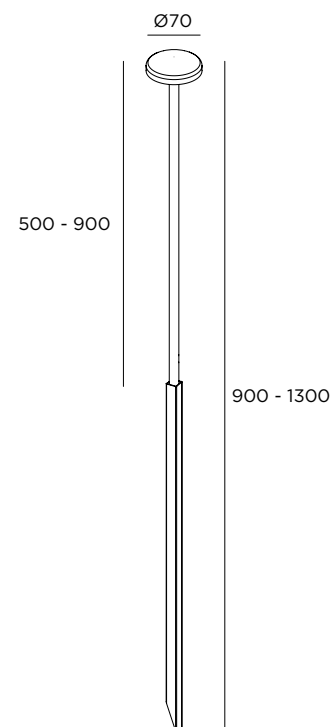

LED 4W / 400lm / 24V / H 500-900 mm hors du sol

CH7PTH1

Couleur LED	Forme tête	Finition
1 2200 K	P Plate	IN Inox
2 2700 K	B Bombée	BT Browntech
3 3000 K		NB Naturalblack

Transformateurs 24V p. 218

Chiodino 7 telescopic

CE IP65 IK08 24V

Acier inoxydable AISI 316L

Piquet à enterrer

Hauteur réglable de 500 à 900 mm hors sol

Tête plate ou bombée

Livré avec 3 m de câble

Transformateur 24V non compris

Diffuseur opal